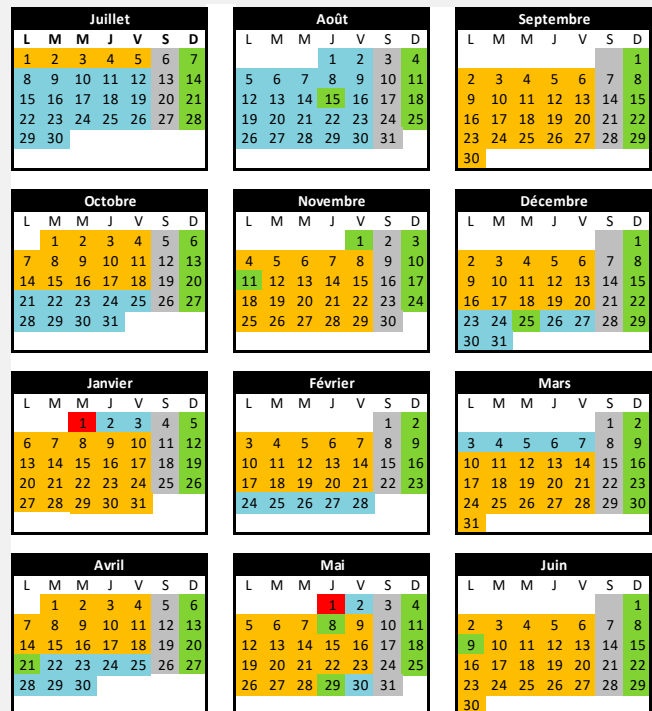

CALENDRIER VOYAGEURS 2024 - 2025

■ Période orange du lundi au vendredi
■ Période bleue du lundi au vendredi
■ Période grise samedis
■ Période verte dimanches et jours fériés (uniquement lignes F, A, B, C, D)
■ Ne circule pas