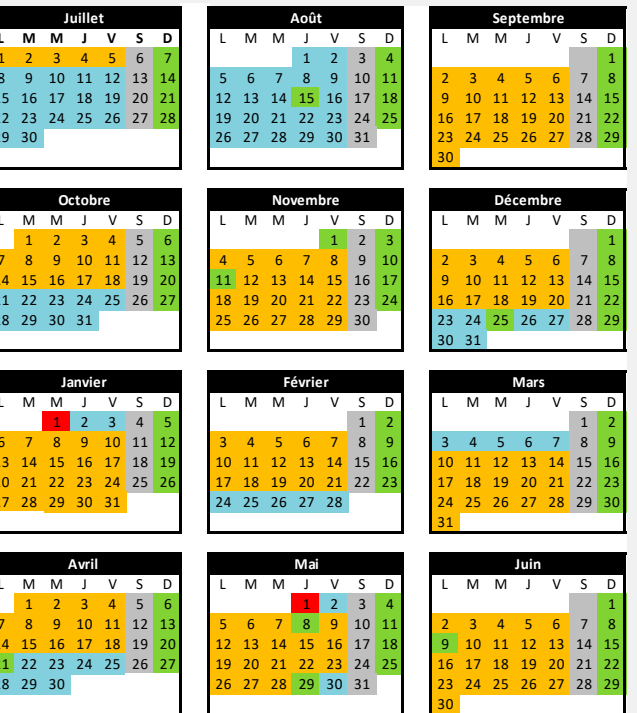

## INFORMATIONS

**LE TICKET 1 DEPLACEMENT :** (valable 1 h après la première validation)

- **Vendu 1,50\* € à bord des bus (sauf ligne F)**  
\*+0,20 € d'éco-participation lors du 1<sup>er</sup> achat du support
- **Vendu 1,20 € aux distributeurs automatiques de titres,**  
Application Modalis, e-boutique et Relais IDELIS  
(liste disponible sur idelis.fr)

## BIEN VOYAGER AVEC IDELIS :

- préparez votre monnaie ou votre titre de transport avant de monter dans le bus,
- faites signe au conducteur pour que le bus s'arrête,
- entrez par la porte avant,
- validez votre titre de transport,
- avancez vers l'arrière pour faciliter la montée des passagers,
- anticipez votre descente, appuyez sur le bouton STOP,
- descendez par les portes arrière.

## CALENDRIER VOYAGEURS 2024 - 2025

■ Période orange du lundi au vendredi  
■ Période bleue du lundi au vendredi  
■ Période grise samedis  
■ Période verte dimanches et jours fériés (uniquement lignes F, A, B, C, D)  
■ Ne circule pas