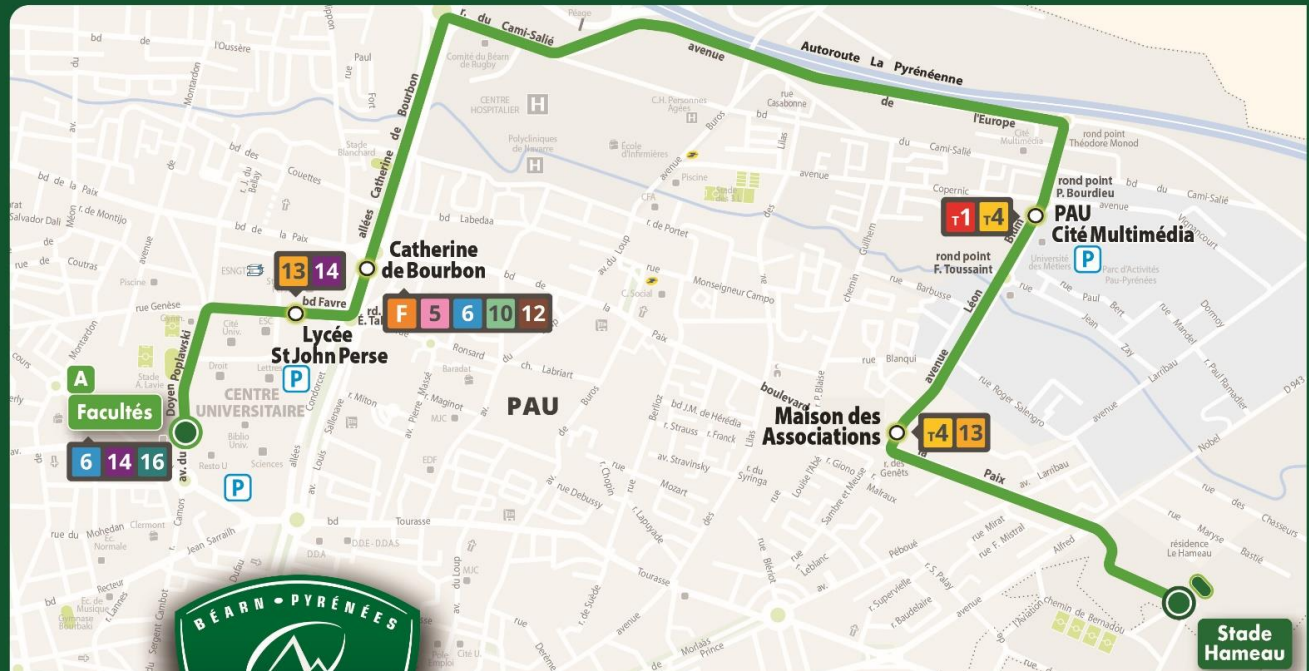

Navette gratuite pour le stade du hameau

Premier départ 2h avant le match.
Dernier départ 2h après la fin du match.

Stationnez votre véhicule sur l'un des parkings plus de 5 000 places disponibles.

CIRCUIT A

ARRETS DESSERVIS	HORAIRES ALLER							
FACULTES	19:00	19:15	19:30	19:45	20:00	20:15	20:30	20:40
LYCEE ST JOHN PERSE	19:02	19:17	19:32	19:47	20:02	20:17	20:32	20:42
CATHERINE DE BOURBON QUAI A	19:04	19:19	19:34	19:49	20:04	20:19	20:34	20:44
STADE DU HAMEAU	19:17	19:32	19:47	20:02	20:17	20:32	20:47	20:57

ARRETS DESSERVIS	HORAIRES ALLER							
PAU CITE MULTIMEDIA QUAI D	19:00	19:15	19:30	19:45	20:00	20:15	20:30	20:40
AURIOL	19:03	19:18	19:33	19:48	20:03	20:18	20:33	20:43
STADE DU HAMEAU	19:09	19:24	19:39	19:54	20:09	20:24	20:39	20:49

1^{er} départ du Stade du Hameau au coup de sifflet final. Les départs sont adaptés en fonction de l'affluence.

PAU BÉARN
PYRÉNÉES
MOBILITÉS

IDE LIS