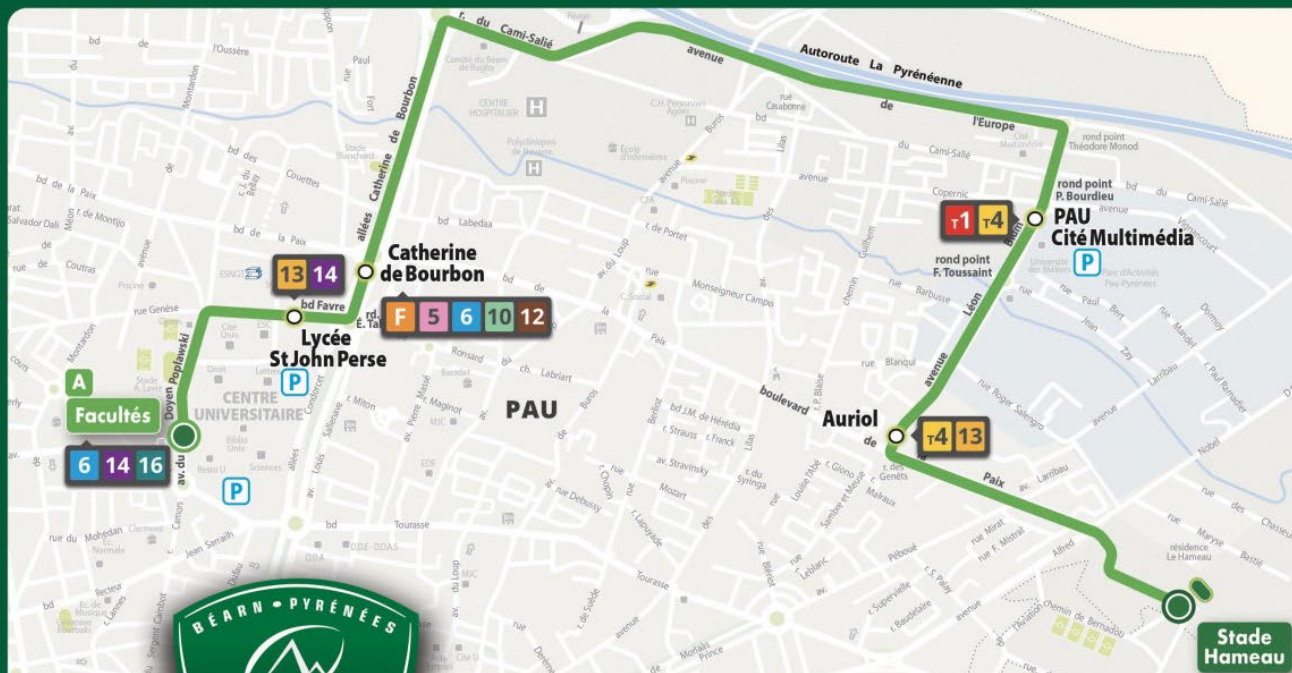

# Navette gratuite pour le stade du hameau

Premier départ 2h avant le match.  
Dernier départ 2h après la fin du match.

Stationnez votre véhicule sur l'un des parkings plus de 5 000 places disponibles.

## CIRCUIT A

- Facultés
- Lycée St John Perse
- Catherine de Bourbon Quai A
- Pau Cité Multimédia Quai D
- Auriol

Un bus toutes les 15 minutes

Pour en savoir plus : [idelis.fr](http://idelis.fr)

Tél : 05 59 14 15 16

# SECTION PALOISE / AVIRON BAYONNAIS SAMEDI 14 SEPTEMBRE A 16 H 30

ARRETS DESSERVIS	HORAIRES ALLER							
FACULTES	14:30	14:45	15:00	15:15	15:30	15:45	16:00	16:10
LYCEE ST JOHN PERSE	14:32	14:47	15:02	15:17	15:32	15:47	16:02	16:12
CATHERINE DE BOURBON QUAI A	14:34	14:49	15:04	15:19	15:34	15:49	16:04	16:14
STADE DU HAMEAU	14:47	15:02	15:17	15:32	15:47	16:02	16:17	16:27

1<sup>er</sup> départ du Stade du Hameau au coup de sifflet final. Les départs sont adaptés en fonction de l'affluence.