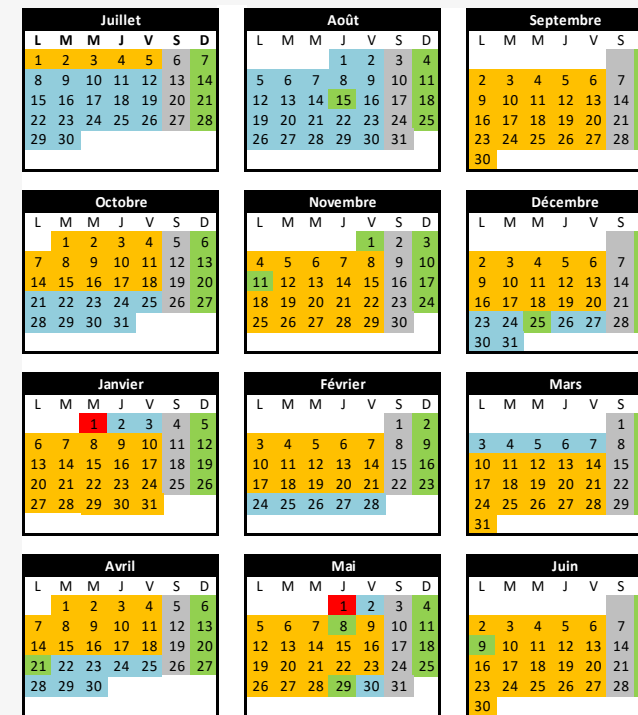

SAMEDI

MORLAAS Communauté de Communes	07:12	08:06	08:52	09:38	10:24	11:10	11:52	12:48	13:20	14:17	14:59	15:45	16:29	17:15	17:58	18:44	19:26
Mairie de Morlaàs	07:17	08:11	08:57	09:43	10:29	11:15	11:58	12:53	13:25	14:22	15:04	15:50	16:34	17:20	18:03	18:49	19:31
LP Haute-Vue	07:23	08:17	09:03	09:49	10:35	11:21	12:04	12:59	13:31	14:28	15:10	15:56	16:40	17:26	18:09	18:55	19:37
Orbigny	07:29	08:23	09:09	09:55	10:41	11:27	12:10	13:05	13:37	14:34	15:16	16:02	16:46	17:32	18:14	19:00	19:42
PAU Porte des Pyrénées Quai C	07:33	08:27	09:13	10:00	10:46	11:32	12:15	13:10	13:42	14:39	15:21	16:07	16:51	17:37	18:19	19:05	19:47
St Jammes	07:36	08:31	09:18	10:05	10:51	11:37	12:19	13:15	13:47	14:44	15:26	16:12	16:56	17:42	18:24	19:09	19:50
PAU Bosquet Quai C	07:40	08:35	09:22	10:09	10:55	11:41	12:23	13:19	13:51	14:48	15:30	16:16	17:00	17:46	18:28	19:13	19:54
PAU Gare de Pau Quai D	07:44	08:39	09:26	10:13	10:59	11:45	12:27	13:23	13:55	14:52	15:34	16:20	17:04	17:50	18:32	19:17	19:58
PAU Rives du Gave	07:47	08:42	09:29	10:16	11:02	11:48	12:30	13:26	13:58	14:55	15:37	16:23	17:07	17:53	18:35	19:20	20:01

CALENDRIER VOYAGEURS 2024 - 2025

■ Période orange du lundi au vendredi
■ Période verte dimanches et jours fériés (Uniquement lignes F, A, B, C, D)
■ Période bleue du lundi au vendredi
■ Période grise samedis
■ Ne circule pas