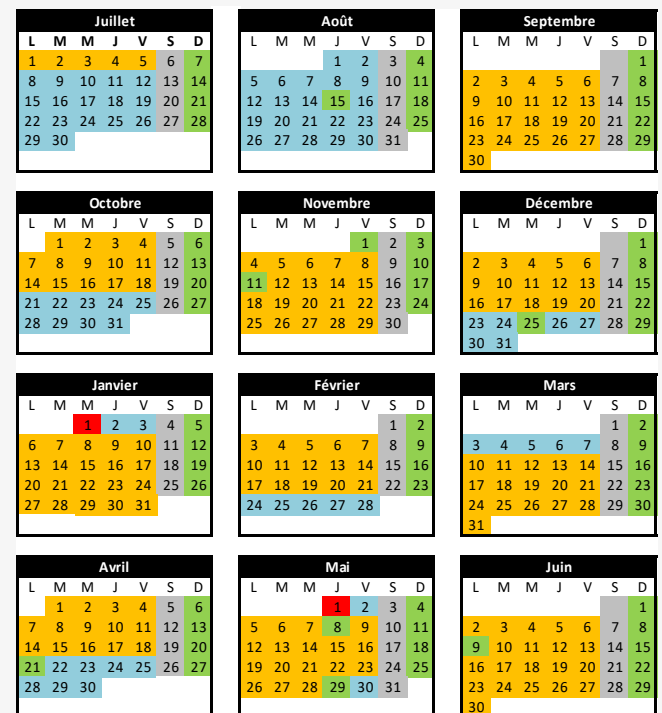

CALENDRIER VOYAGEURS 2024 - 2025

■ Période orange du lundi au vendredi
■ Période verte dimanches et jours fériés (uniquement lignes F, A, B, C, D)
■ Période bleue du lundi au vendredi
■ Période grise samedis
■ Ne circule pas