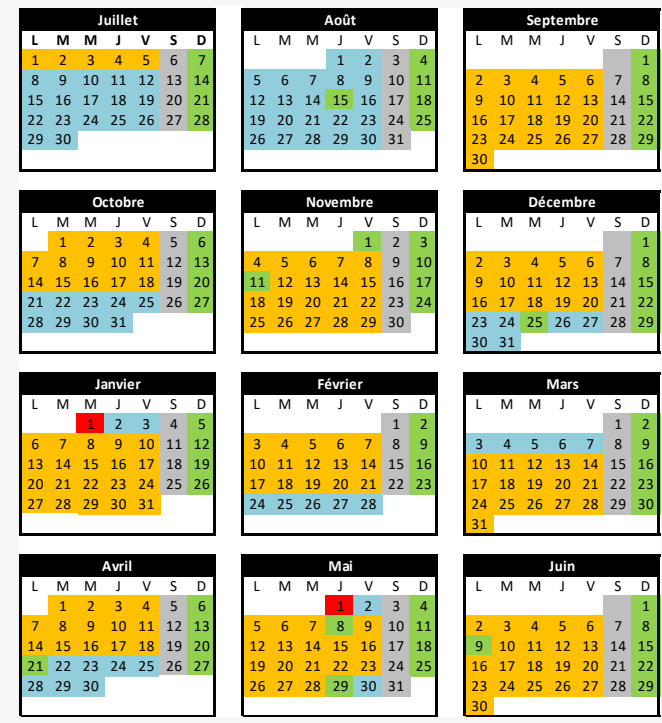

## SAMEDI

GAN Le Neez	07:14	08:13	09:15	10:14	10:56	11:54	12:35	13:00	14:00	14:31	15:08	15:43	16:18	16:56	17:41	18:27	19:06
Villefranche	07:18	08:18	09:20	10:19	11:01	11:59	12:40	13:05	14:05	14:36	15:13	15:48	16:23	17:01	17:46	18:31	19:10
Collège E. Gabard	07:28	08:28	09:30	10:29	11:11	12:09	12:50	13:15	14:15	14:46	15:23	15:58	16:34	17:14	17:59	18:43	19:19
Pl. Verdun Quai C	07:35	08:35	09:37	10:36	11:18	12:16	12:57	13:22	14:22	14:53	15:30	16:06	16:42	17:22	18:07	18:50	19:26
PAU Bosquet Quai D	07:40	08:40	09:42	10:41	11:23	12:21	13:02	13:27	14:27	14:58	15:35	16:11	16:47	17:27	18:12	18:55	19:30
Collège J. d'Albret	07:46	08:46	09:48	10:47	11:29	12:27	13:08	13:33	14:33	15:04	15:41	16:17	16:54	17:34	18:19	19:00	19:35
PAU Porte des Pyrénées Quai D	07:48	08:48	09:50	10:49	11:31	12:29	13:10	13:35	14:35	15:06	15:43	16:19	16:56	17:36	18:21	19:02	19:37
IDRON Domaine du Roy	07:53	08:53	09:55	10:54	11:36	12:34	13:15	13:40	14:40	15:11	15:48	16:24	17:02	17:42	18:27	19:07	19:42
SENDETS Mairie	08:06	09:06	.....	.....	11:49	12:47	.....	13:53	.....	.....	.....	.....	17:15	17:55	18:40	19:20	19:55

## CALENDRIER VOYAGEURS 2024 - 2025

■ Période orange du lundi au vendredi  
■ Période bleue du lundi au vendredi  
■ Période grise samedis  
■ Période verte dimanches et jours fériés (Uniquement lignes F, A, B, C, D)  
■ Ne circule pas