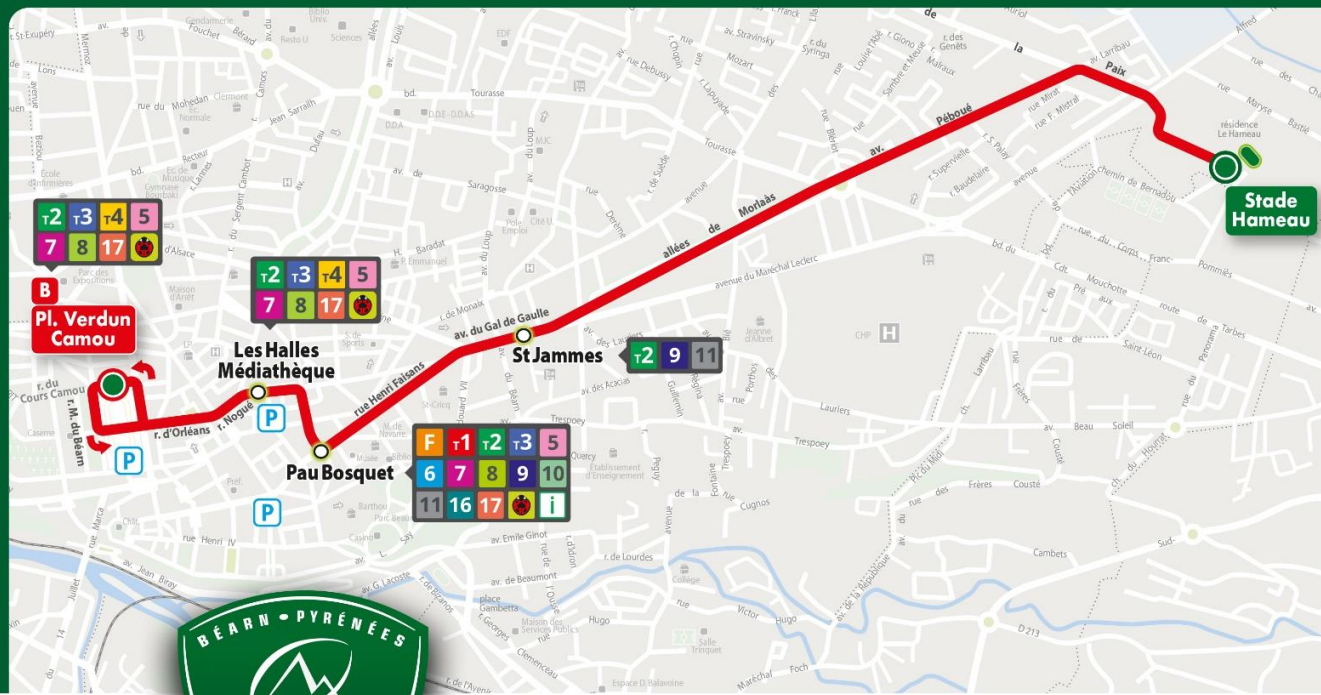

# Navette gratuite pour le stade du hameau

Premier départ 2h avant le match.  
Dernier départ 2h après la fin du match.

Stationnez votre véhicule sur l'un des parkings plus de 5 000 places disponibles.

## CIRCUIT **B**

- Pl. Verdun Camou
- Les Halles Médiathèque
- Pau Bosquet Quai D
- St Jammes

Un bus toutes les 15 minutes

Pour en savoir plus : [idelis.fr](http://idelis.fr)

Tél : 05 59 14 15 16

1<sup>er</sup> départ du Stade du Hameau au coup de sifflet final. Les départs sont adaptés en fonction de l'affluence.

PAU BÉARN-PYRÉNÉES  
MOBILITÉS

IDELIS