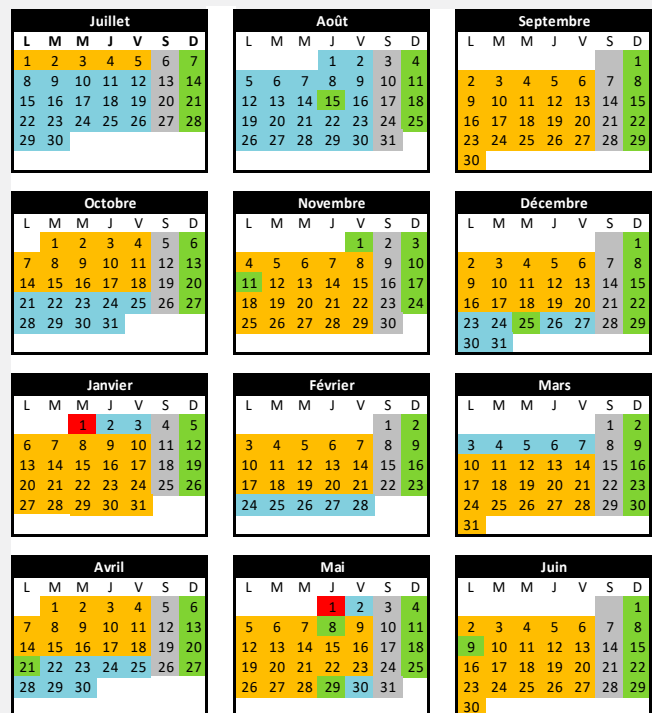

### CALENDRIER VOYAGEURS 2024 - 2025

■ Période orange du lundi au vendredi  
■ Période bleue du lundi au vendredi  
■ Période grise samedis  
■ Période verte dimanches et jours fériés (uniquement lignes F, A, B, C, D)  
■ Ne circule pas