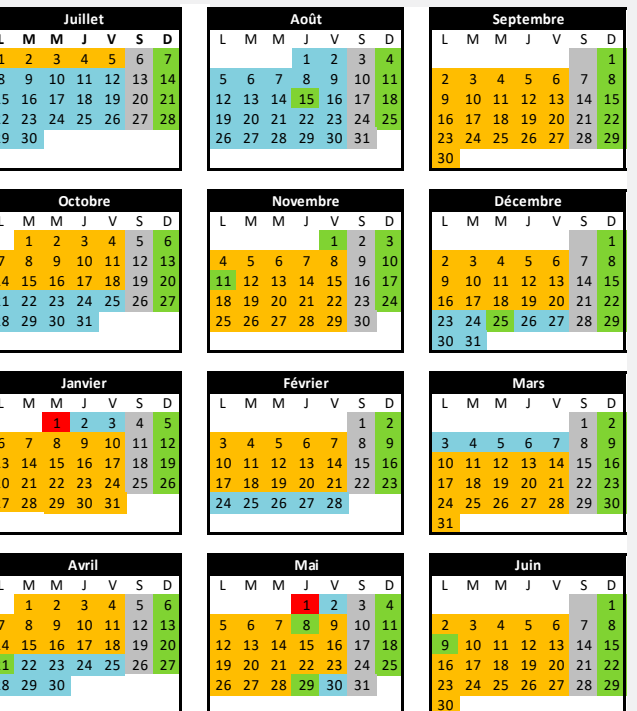

BIEN VOYAGER AVEC IDELIS :

- préparez votre monnaie ou votre titre de transport avant de monter dans le bus,
- faites signe au conducteur pour que le bus s'arrête,
- entrez par la porte avant,
- validez votre titre de transport,
- avancez vers l'arrière pour faciliter la montée des passagers,
- anticipez votre descente, appuyez sur le bouton STOP,
- descendez par les portes arrière.

CALENDRIER VOYAGEURS 2024 - 2025

■ Période orange du lundi au vendredi
■ Période verte dimanches et jours fériés (uniquement lignes F, A, B, C, D)
■ Période grise samedis
■ Ne circule pas

6 BIZANOS Laurets vers SERRES-CASTET Liben par PAU Bosquet